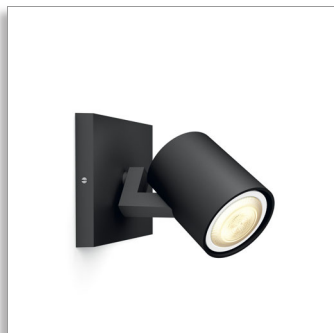

Philips Connected
Luminaires
Runner HUE

Spot

53090/30/P7

Skapa din miljö med en riktad lampa

Med Philips Hue-spot på skena för vita miljöer i Philips Hue-systemet kan du njuta av naturligt vitt ljus om hjälper dig att vaka, få energi, koncentrera dig, läsa och slappna av. En spot av hög kvalitet som är byggd för att hålla länge med avseende på detaljer

Specifikationer

Design och finish

- Material: metall
- Färg: svart

Extra funktion/tillbehör, medföljer.

- Dimbar med fjärrkontroll
- Hue-reglage
- LED-lampor medföljer
- Passar perfekt för att skapa stämning
- Justerbart spothuvud
- ZigBee Light Link
- Hue-reglage medföljer
- Fyra ljusinställningar
- Kan uppgraderas med Philips HUE-bryggan